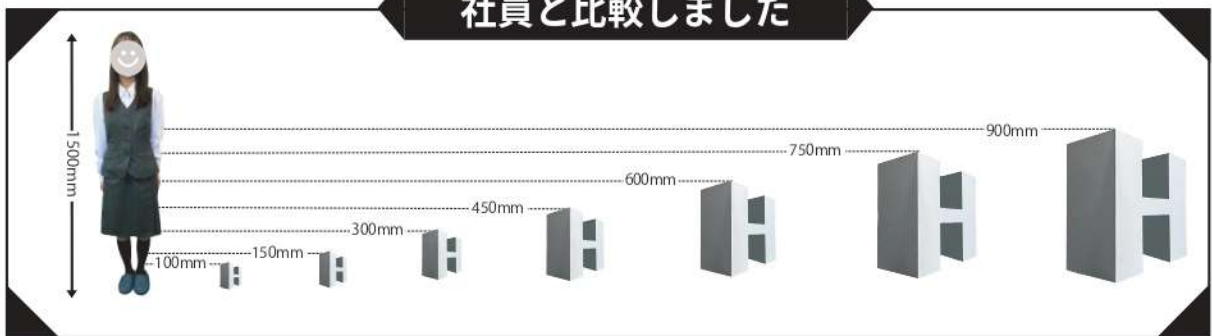

社員と比較しました

カラーバリエーション

COLOR VARIATION