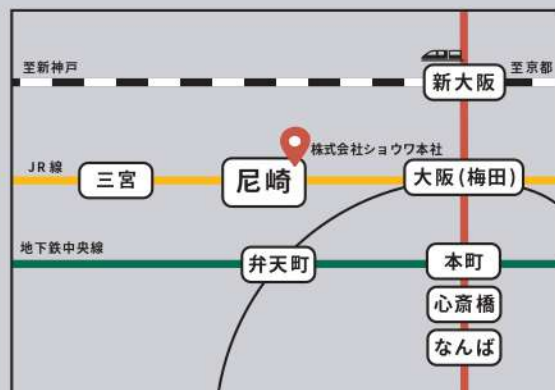

## マスク

マスク分野

MADE IN 尼崎  
オリジナルマスク

## ACCESS

JR 尼崎駅北出口より徒歩約 20 分 / タクシー約 10 分  
名神高速道路尼崎 IC より車で約 5 分